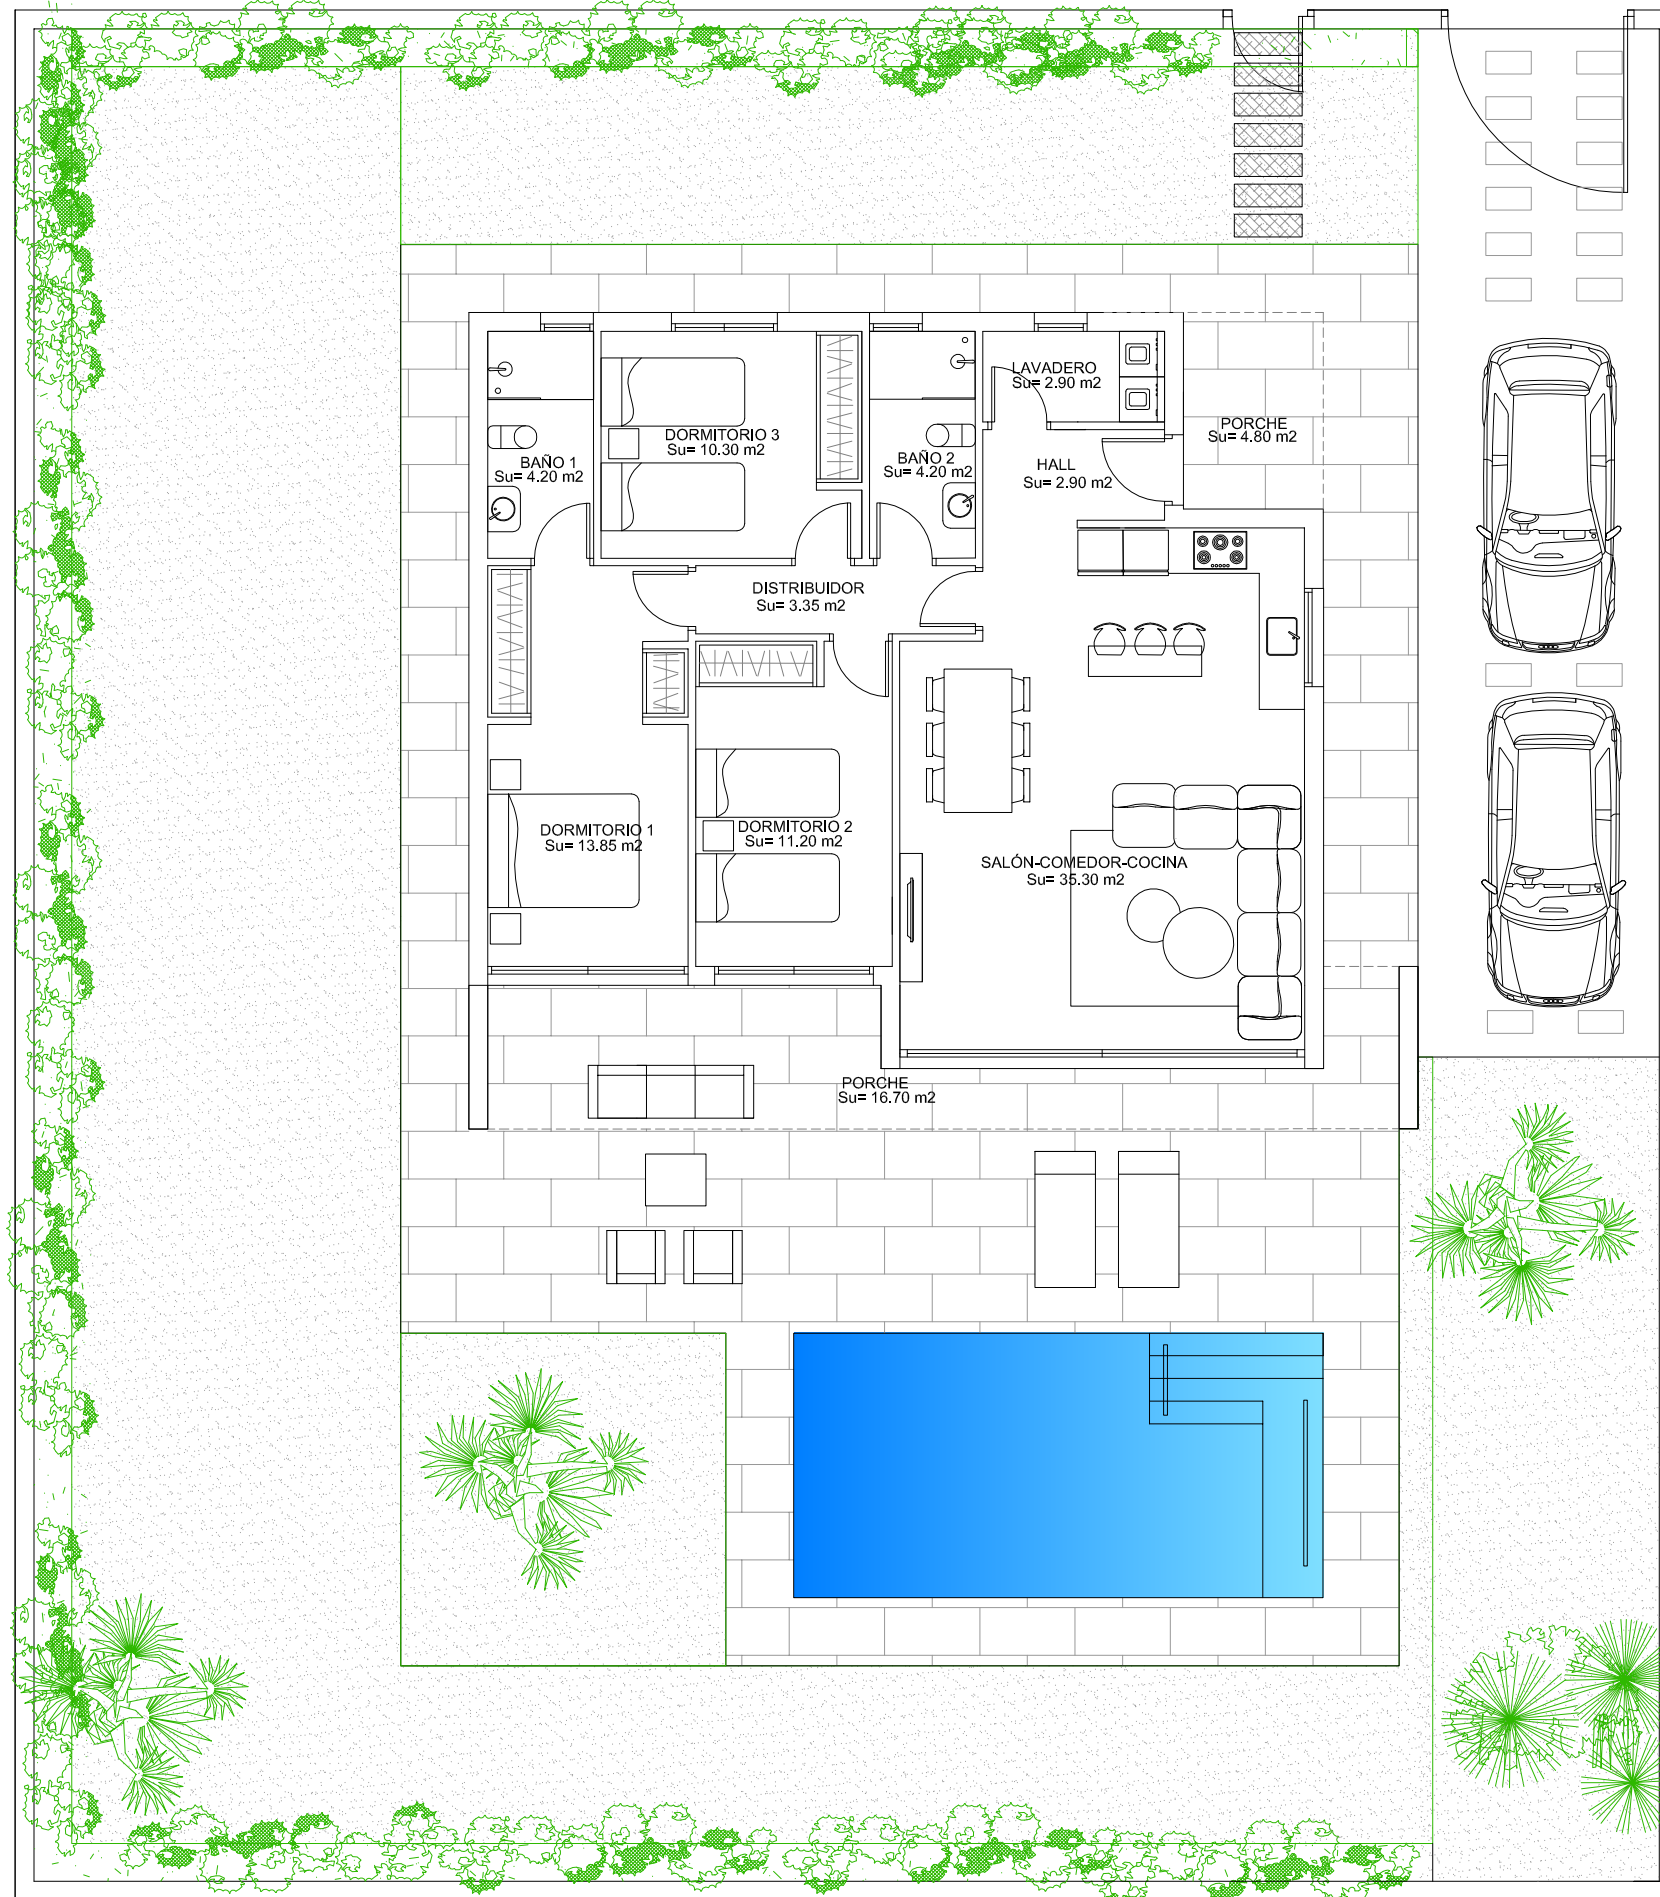

VILLA CELESTE

PARCELA DE 545 m2 CON PISCINA. VEGA HILLS - COTO RIÑALES

MANZANA N°5

CALLE M								
4	5	6	10	11	12	16	17	18
1	2	3	7	8	9	13	14	15
CALLE L								

VILLA N° 7

CUADRO DE SUPERFICIES

Superficie de parcela/plot	545,00 m2
Superficie Construida/Built	102,25 m2
Superficie Const. Porches	22,50 m2
Superficie Terraza-Piscina	52,10 m2
Superficie Piscina (7m x 3,5m)	24,50 m2
Superficie Jardín/Garden	343,65 m2
Sup.Total Disfrute	545,00 m2